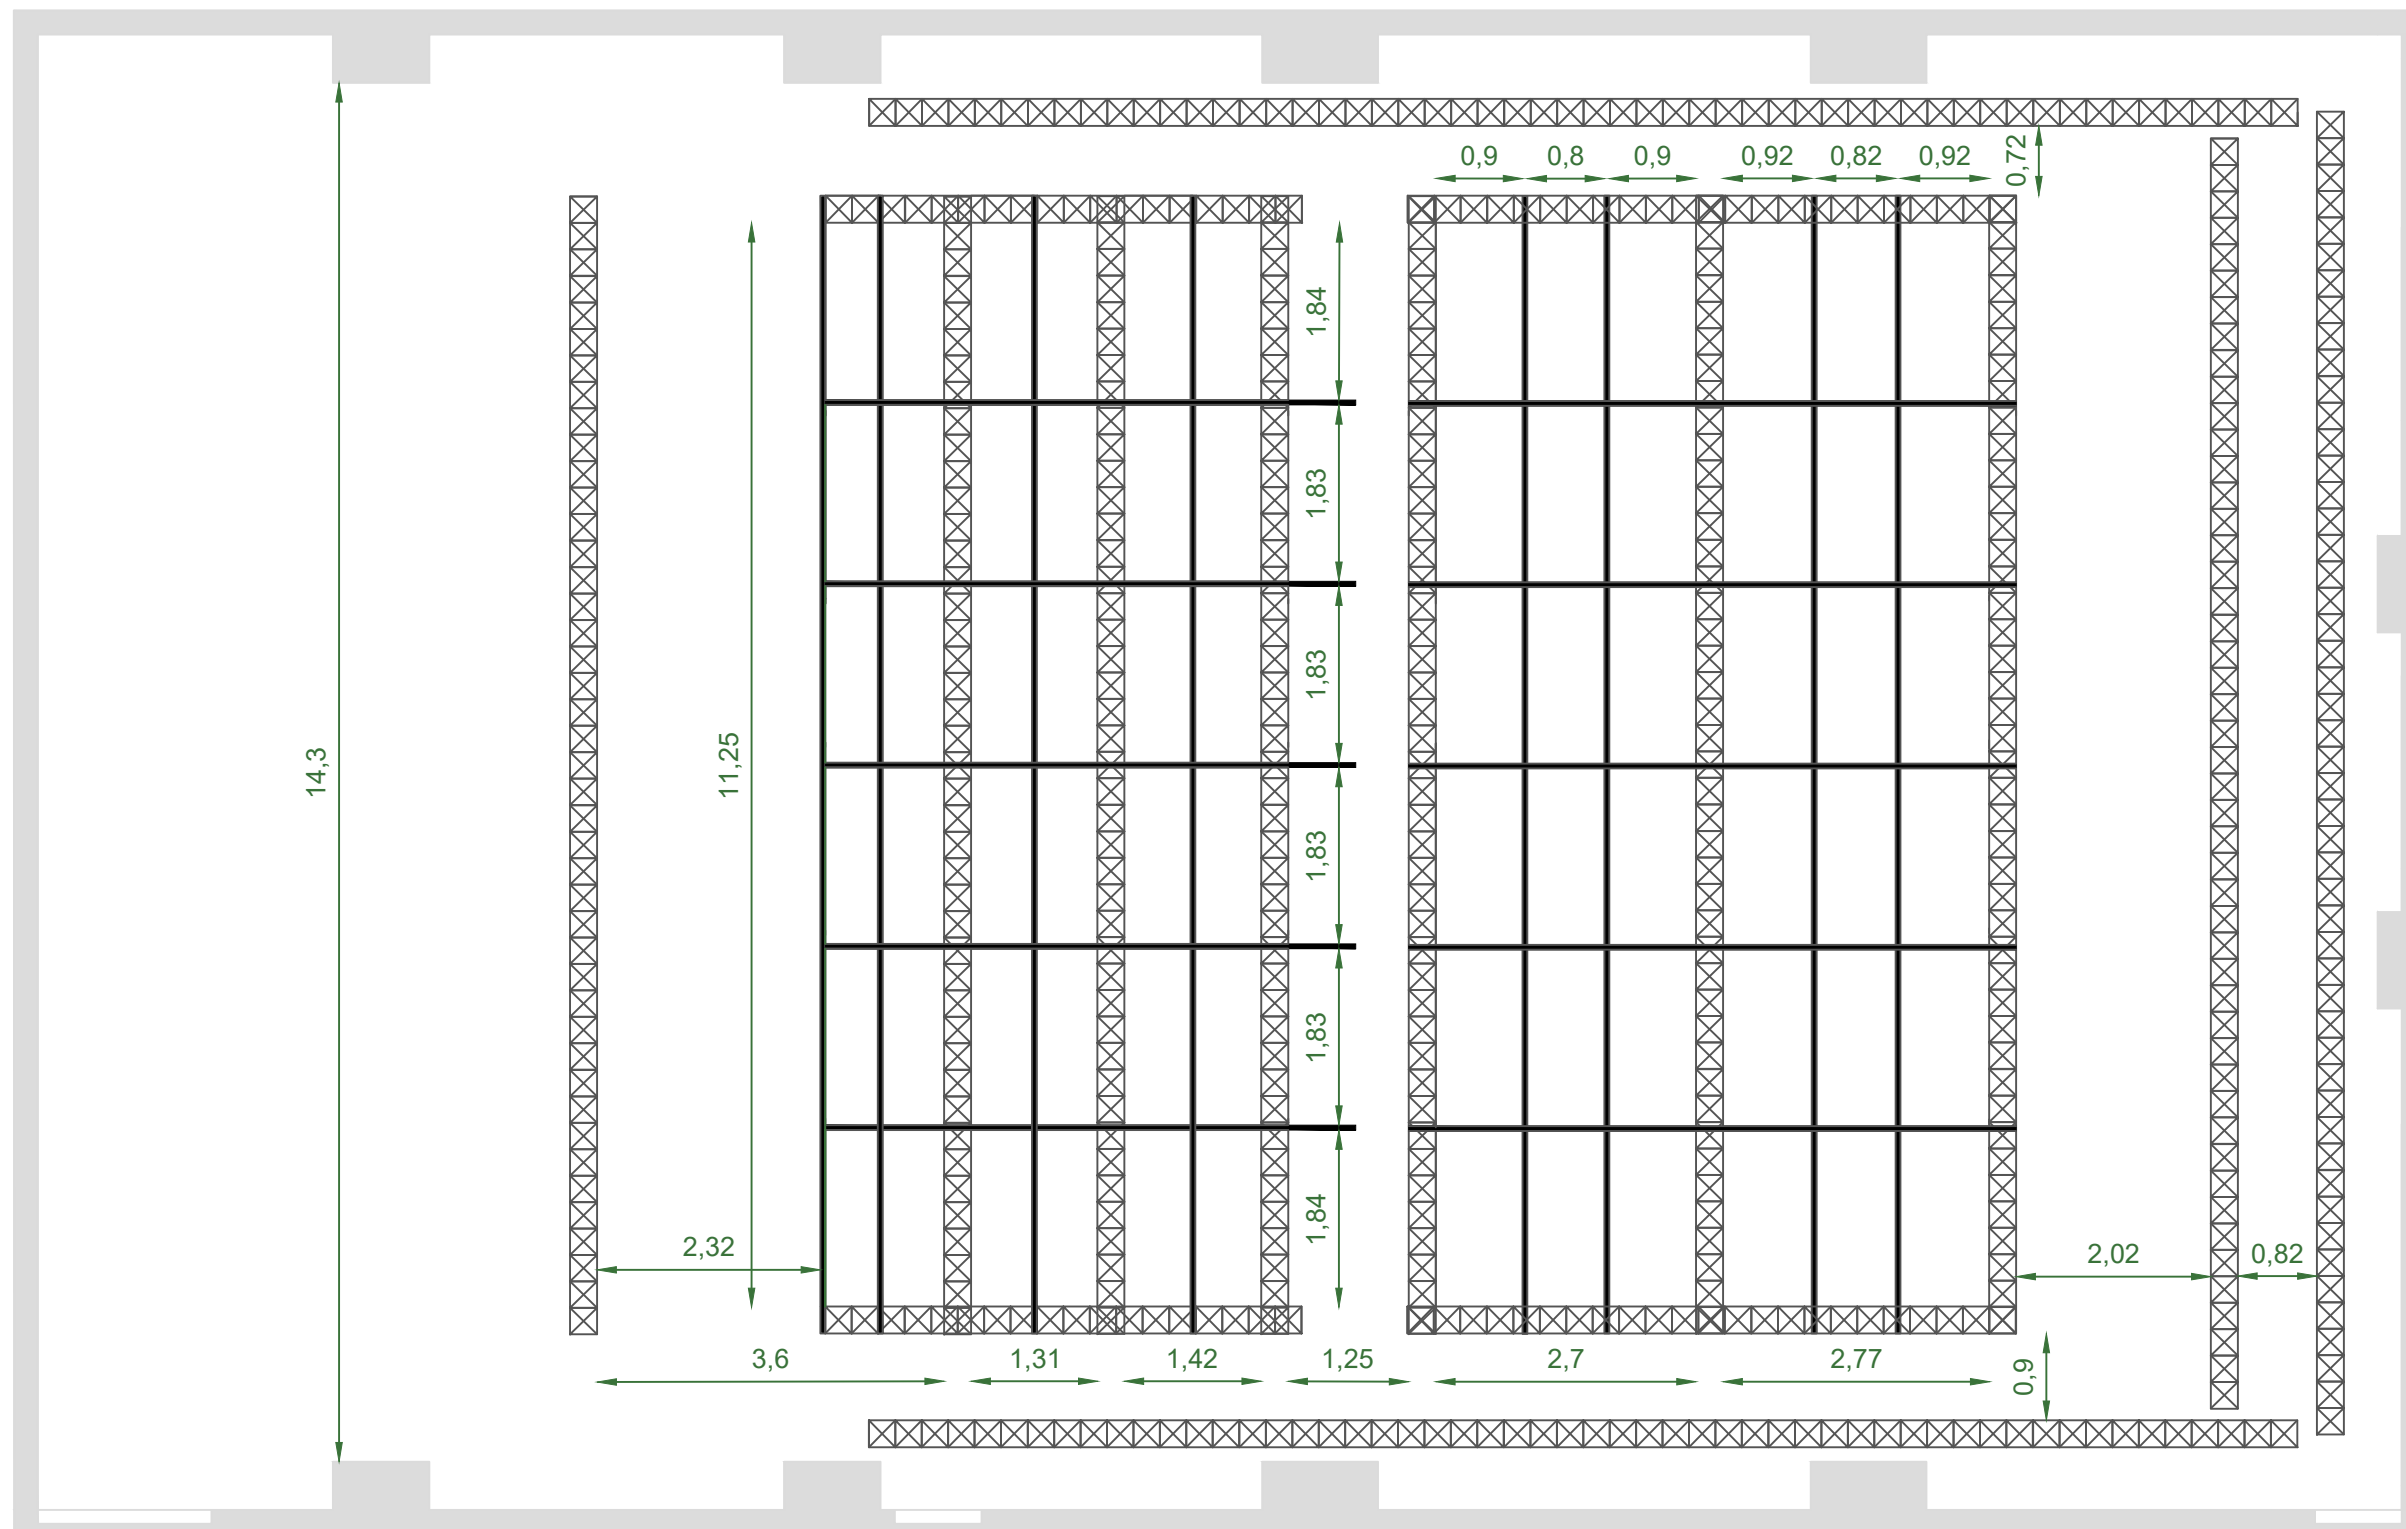

STARA ELEKTRARNA
TLORIS- 1
2025

STARA ELEKTRARNA
TLORIS- 2
2025

ALU TRUSS ON STAGE
HOISTS

STARA ELEKTRARNA

TLORIS- 3

2025