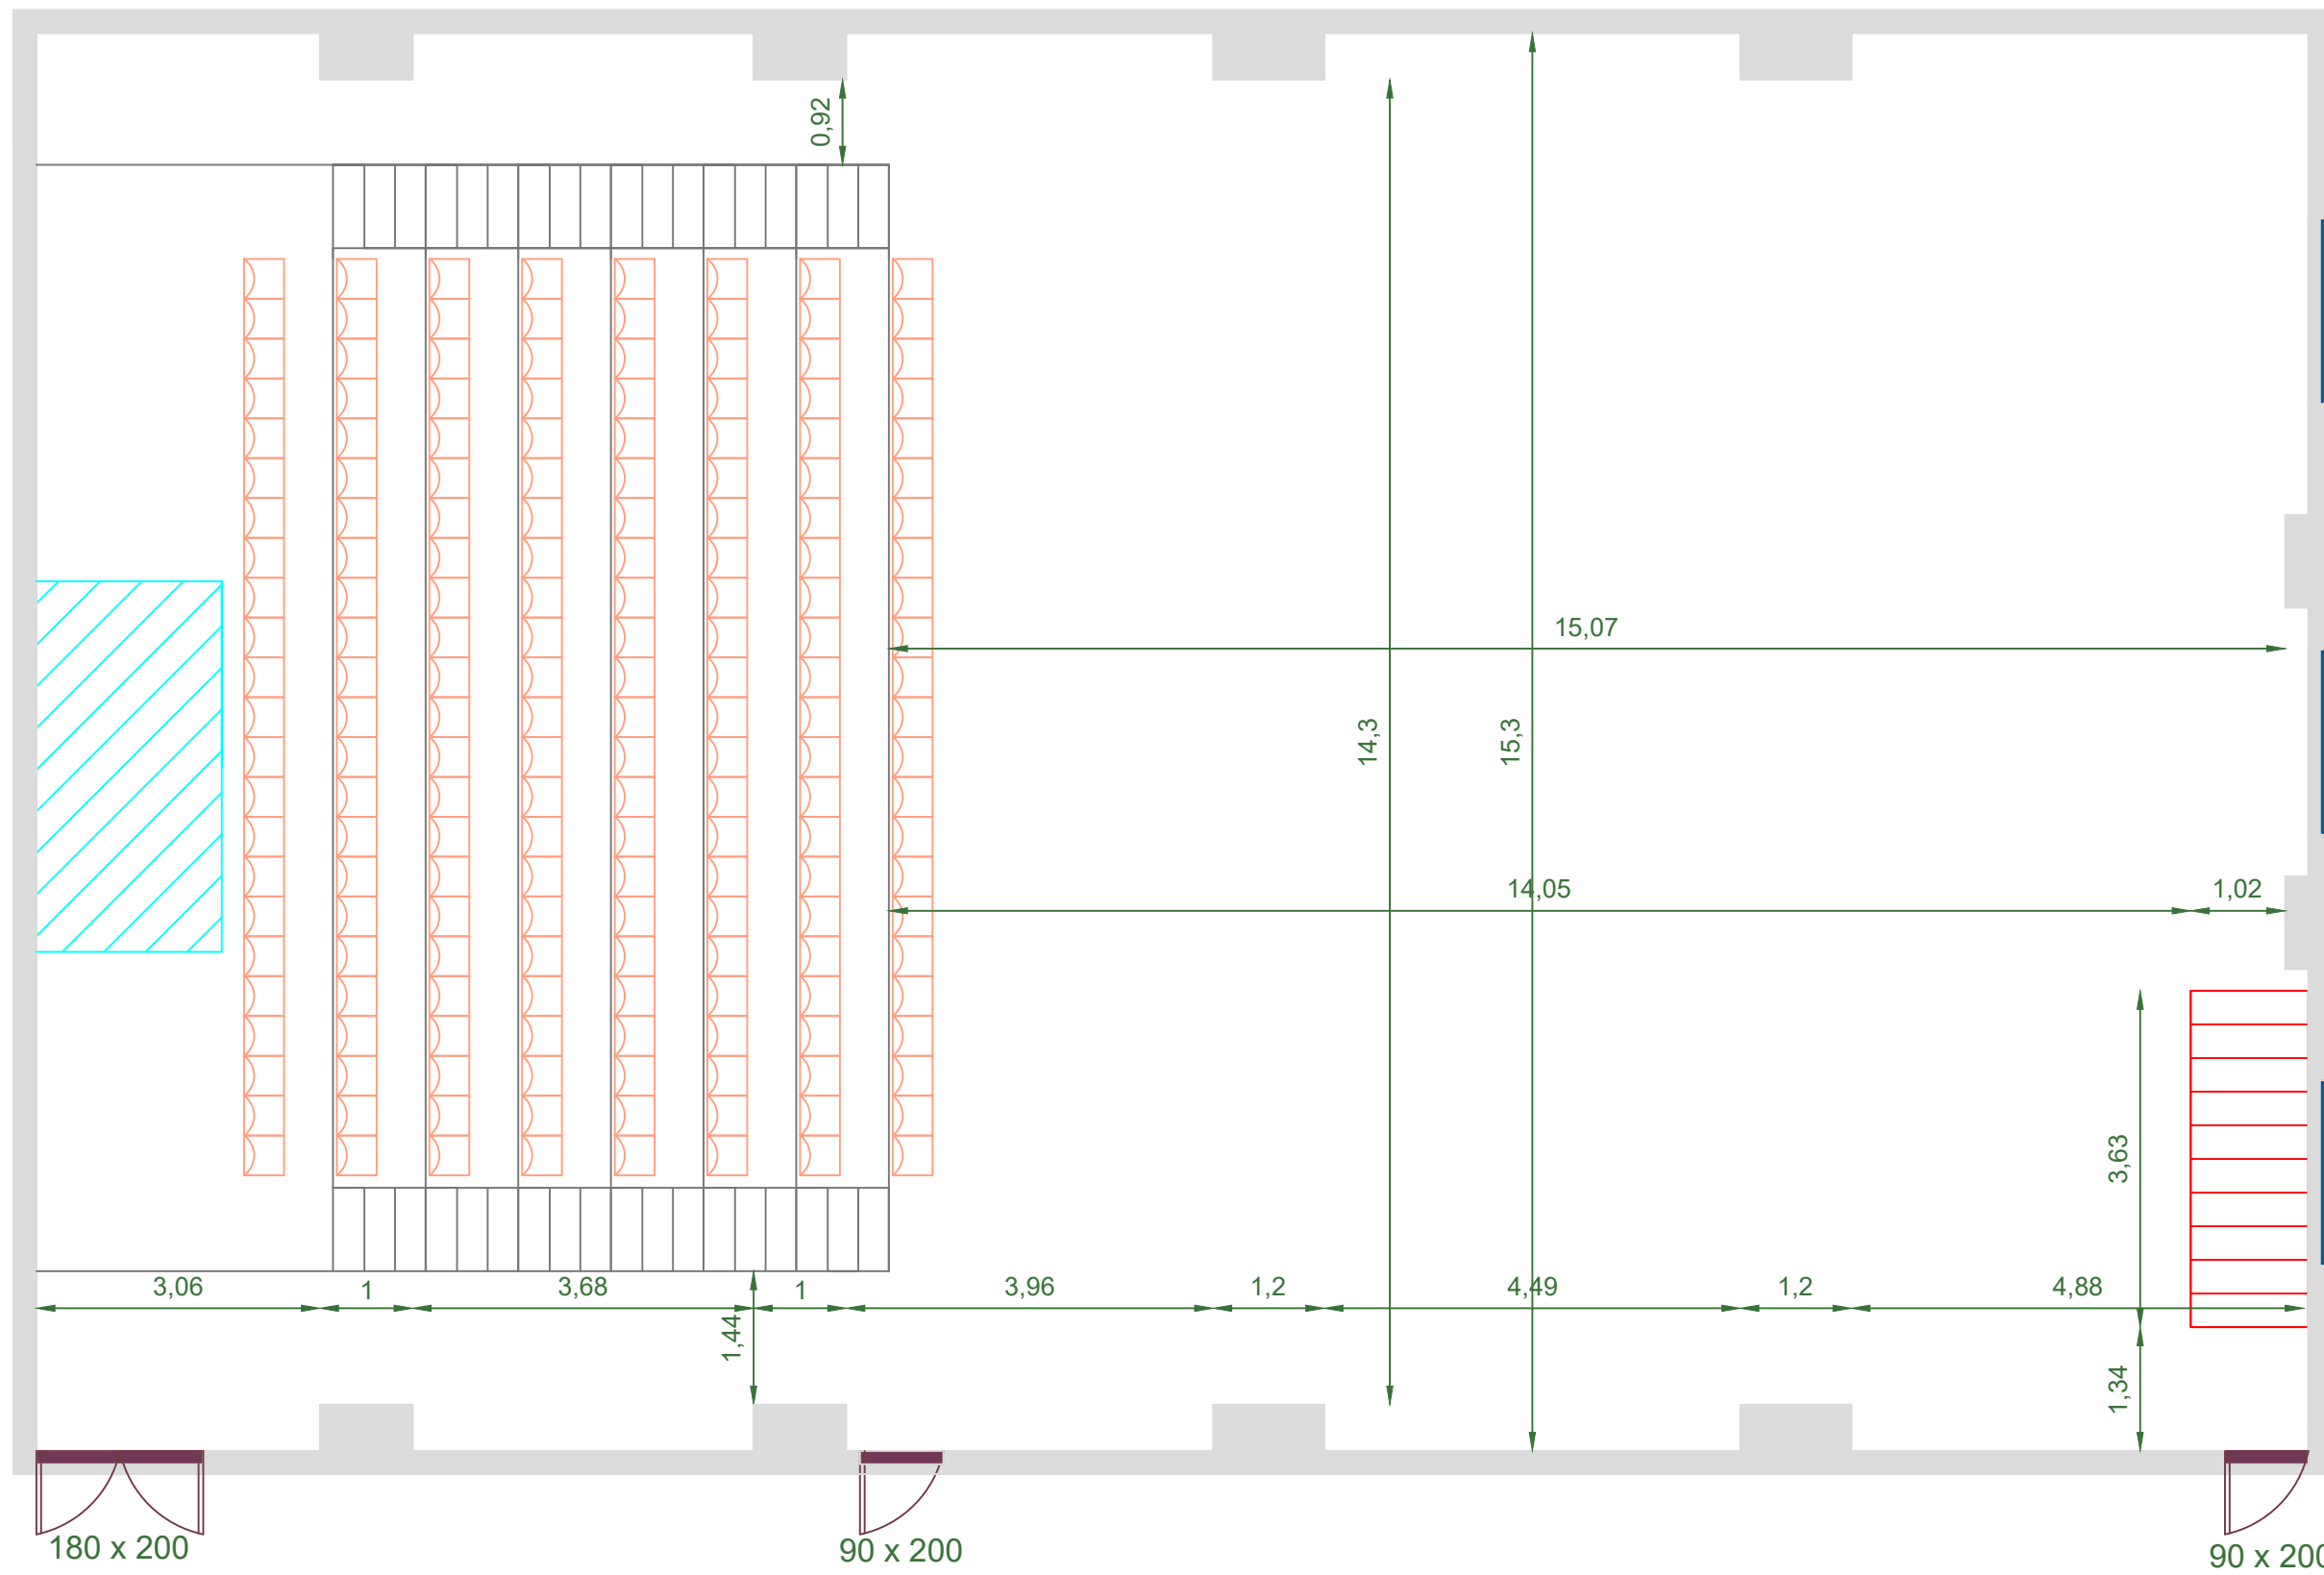

STARA ELEKTRARNA
TLORIS- 1
2025

STARA ELEKTRARNA
TLORIS- 2
2025

ALU TRUSS ON STAGE
HOISTS

STARA ELEKTRARNA

TLORIS- 3

2025